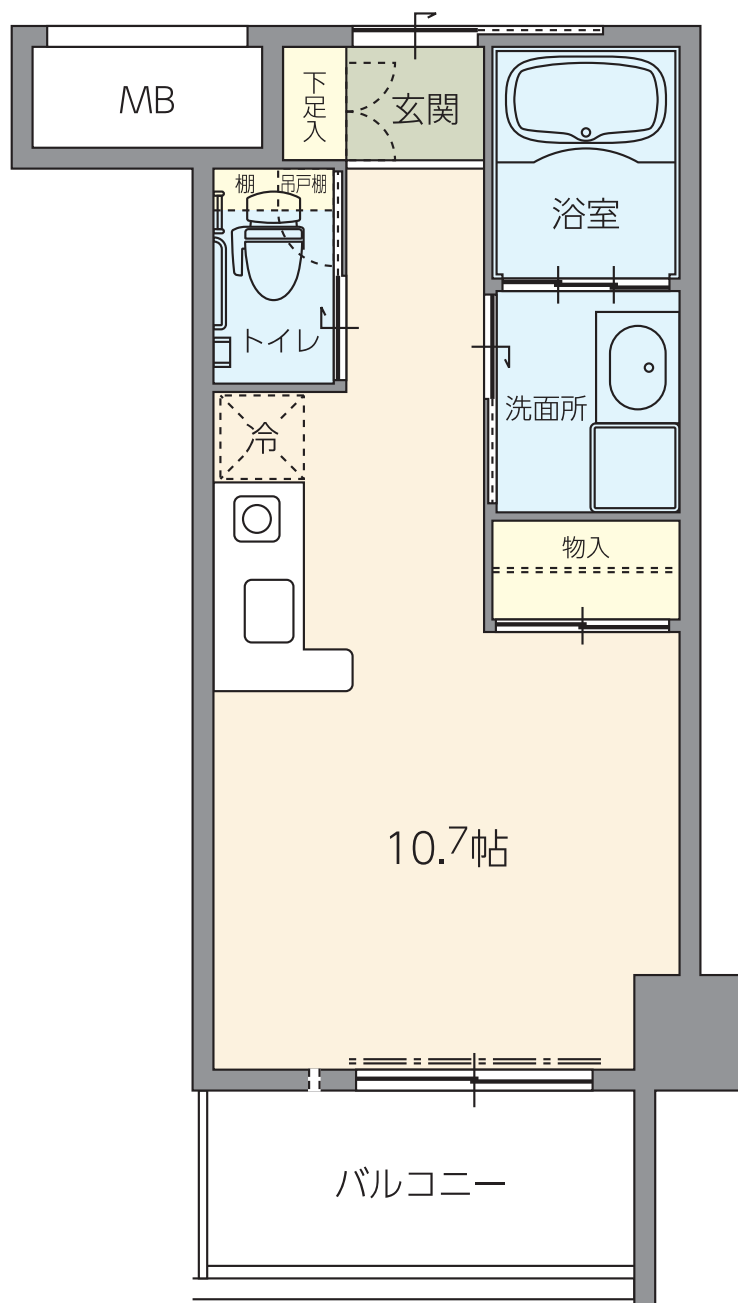

B type

1R

専有面積
26.25m²

一人暮らしの生活に十分な広さの収納を設けました。
バルコニーで鉢植えを飾れば
ちょっとしたガーデニングも可能です。

- 電磁調理器付流し台 ●ウォシュレット付トイレ ●洗面一体式 ●ユニットバス ●電気温水器 ●非常通報装置
- 洗濯パン ●下足入 ●エアコン1台 ●自動火災報知器 ●電話:設置可
- エントランス解錠機能付インターホン ●照明器具 ●緊急コールボタン(3ヶ所)