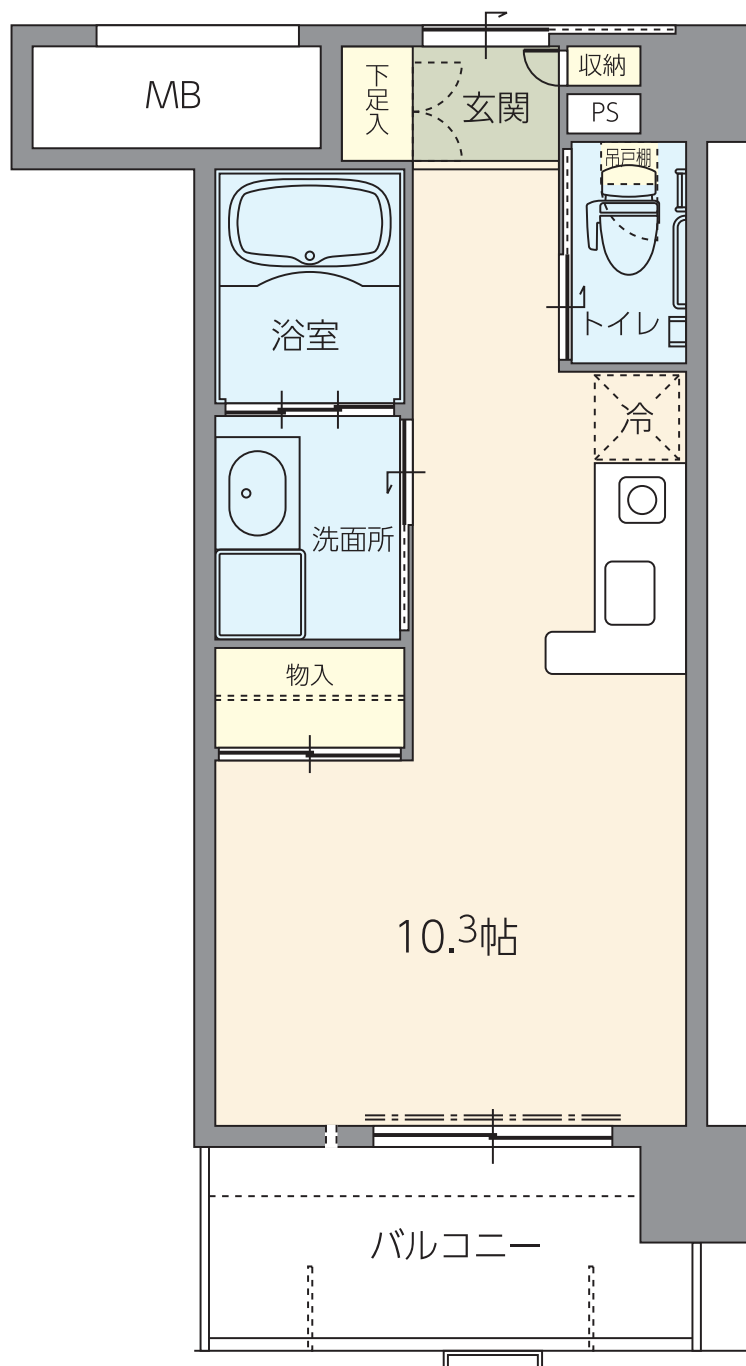

# D type

1R

専有面積

27.40m<sup>2</sup>

玄関に収納スペースをつ設けることで  
掃除道具や園芸用品を  
室内に持ち込まずに収納可能に。

- 電磁調理器付流し台 ●ウォシュレット付トイレ ●洗面一体式 ●ユニットバス ●電気温水器 ●非常通報装置
- 洗濯パン ●下足入 ●エアコン1台 ●自動火災報知器 ●電話:設置可
- エントランス解錠機能付インターホン ●照明器具 ●緊急コールボタン(3ヶ所)