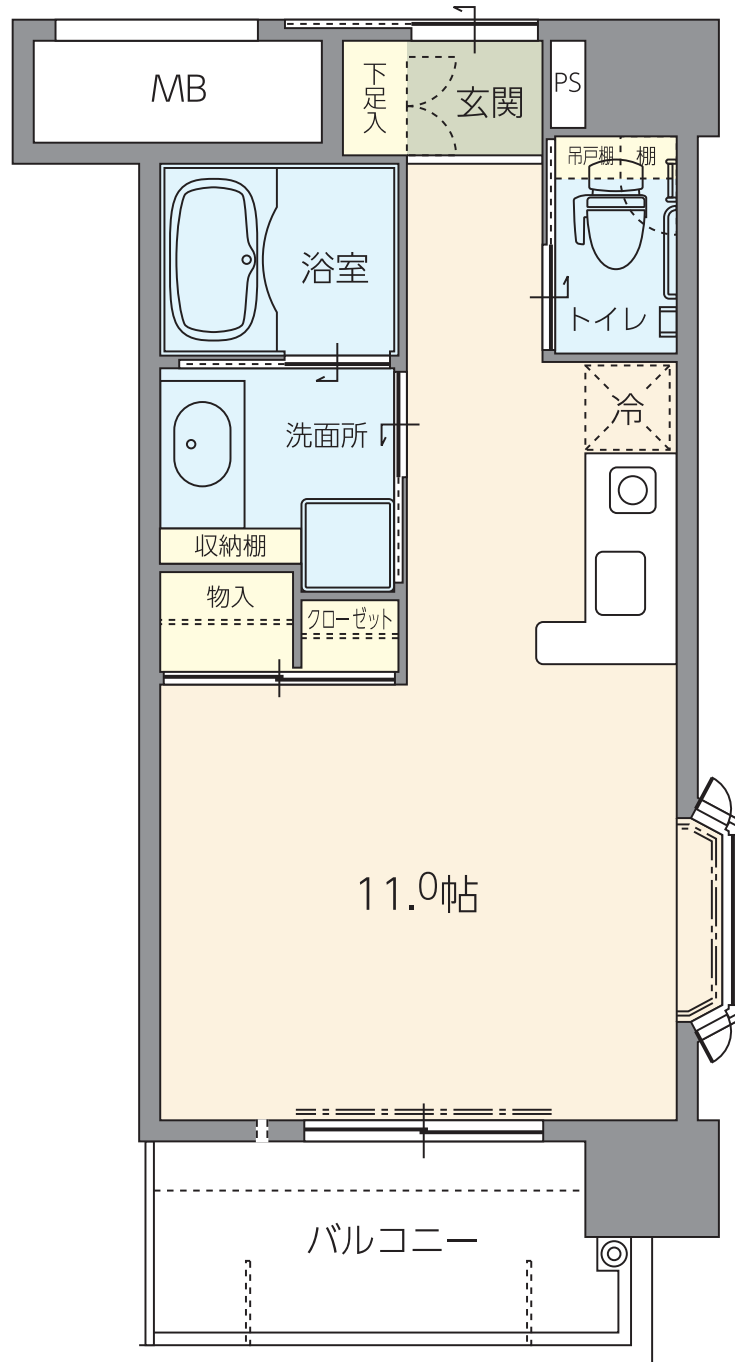

E type

1R

専有面積
29.95m²

広々とした個室に物入れとクローゼットを設けました。
また、角住居なので、
プライバシーの守られる嬉しい配置です。

- 電磁調理器付流し台 ●ウォシュレット付トイレ ●洗面一体式 ●ユニットバス ●電気温水器 ●非常通報装置
- 洗濯パン ●下足入 ●エアコン1台 ●自動火災報知器 ●電話・設置可
- エントランス解錠機能付インターホン ●照明器具 ●緊急コールボタン(3ヶ所)