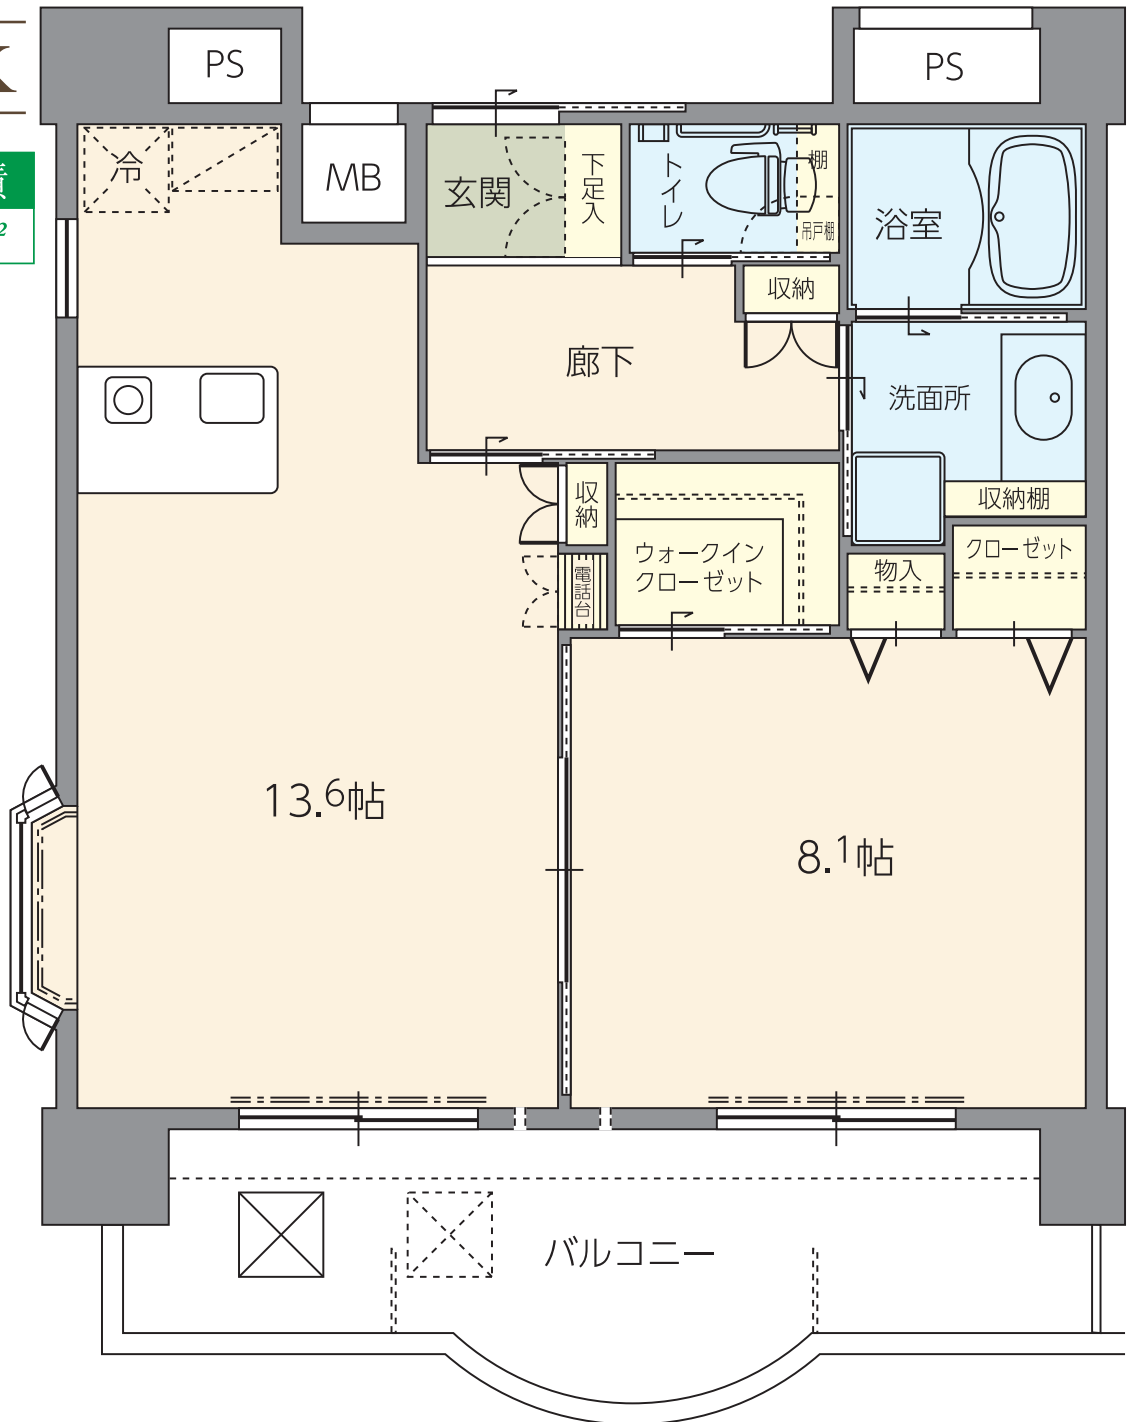

F type

1LDK

専有面積
52.37㎡

ご夫婦で暮らしやすい、広々とした間取り。
ウォークインクローゼットや物入れで収納力抜群のプランです。

- 電磁調理器付流し台 ●ウォシュレット付トイレ ●洗面一体式 ●ユニットバス ●電気温水器 ●非常通報装置
- 洗濯パン ●下足入 ●エアコン1台 ●自動火災報知器 ●電話:設置可 ●電話台 ●照明器具
- エントランス解錠機能付インターホン ●緊急コールボタン(3ヶ所) ●ウォークインクローゼット