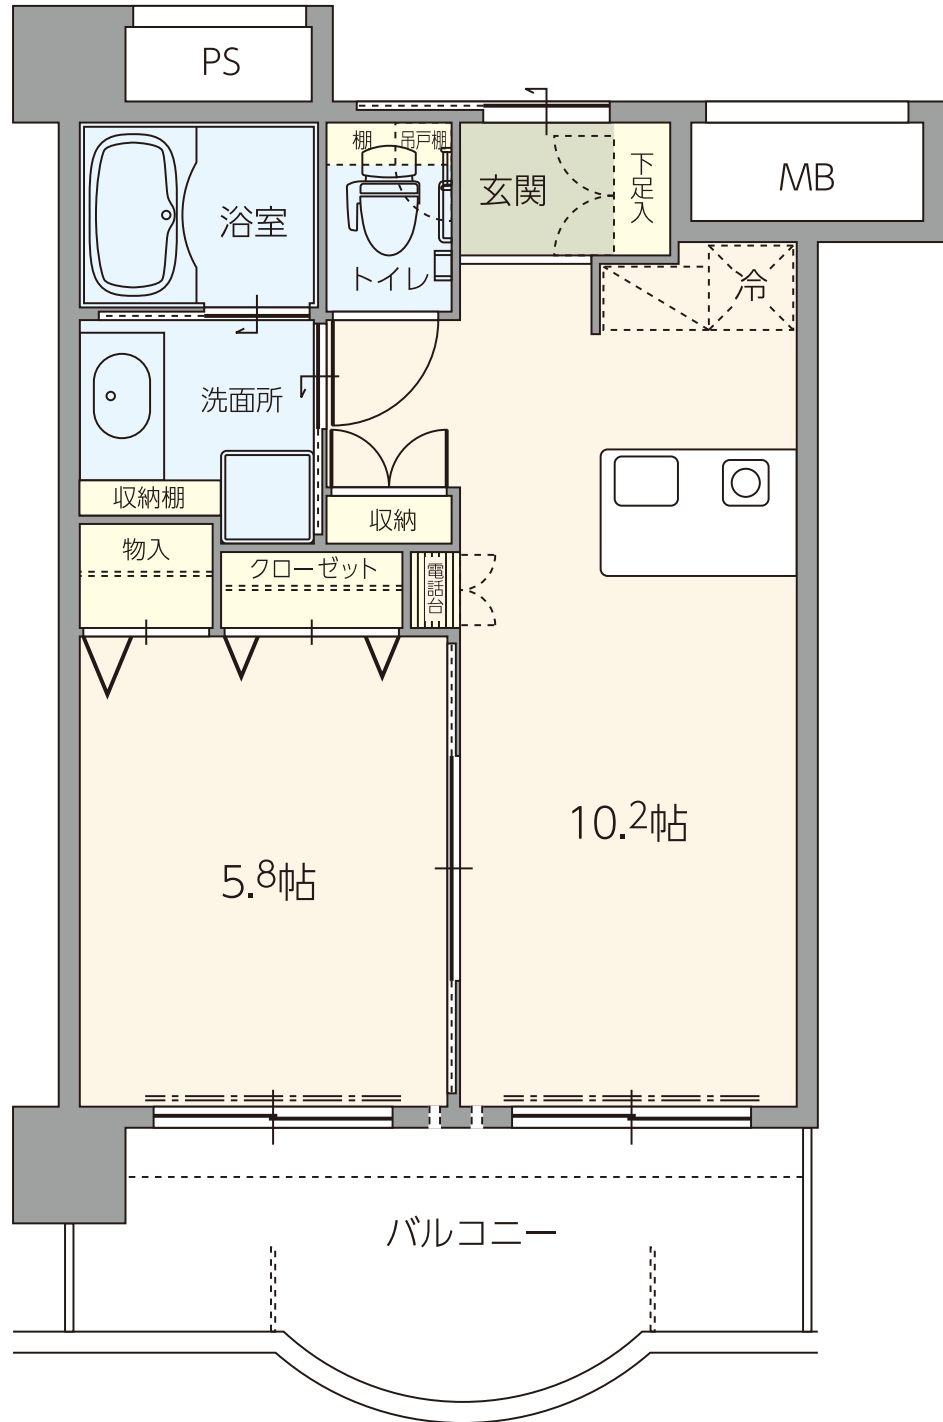

# G type

1LDK

専有面積  
37.53m<sup>2</sup>

ゆったりとした間取りで  
物入れや、電話台は  
入居者に嬉しい配慮です。

- 電磁調理器付流し台 ●ウォシュレット付トイレ ●洗面一体式 ●ユニットバス ●電気温水器 ●非常通報装置
- 洗濯パン ●下足入 ●エアコン1台 ●自動火災報知器 ●電話設置可 ●電話台
- エントランス解錠機能付インターホン ●照明器具 ●緊急コールボタン(3ヶ所)