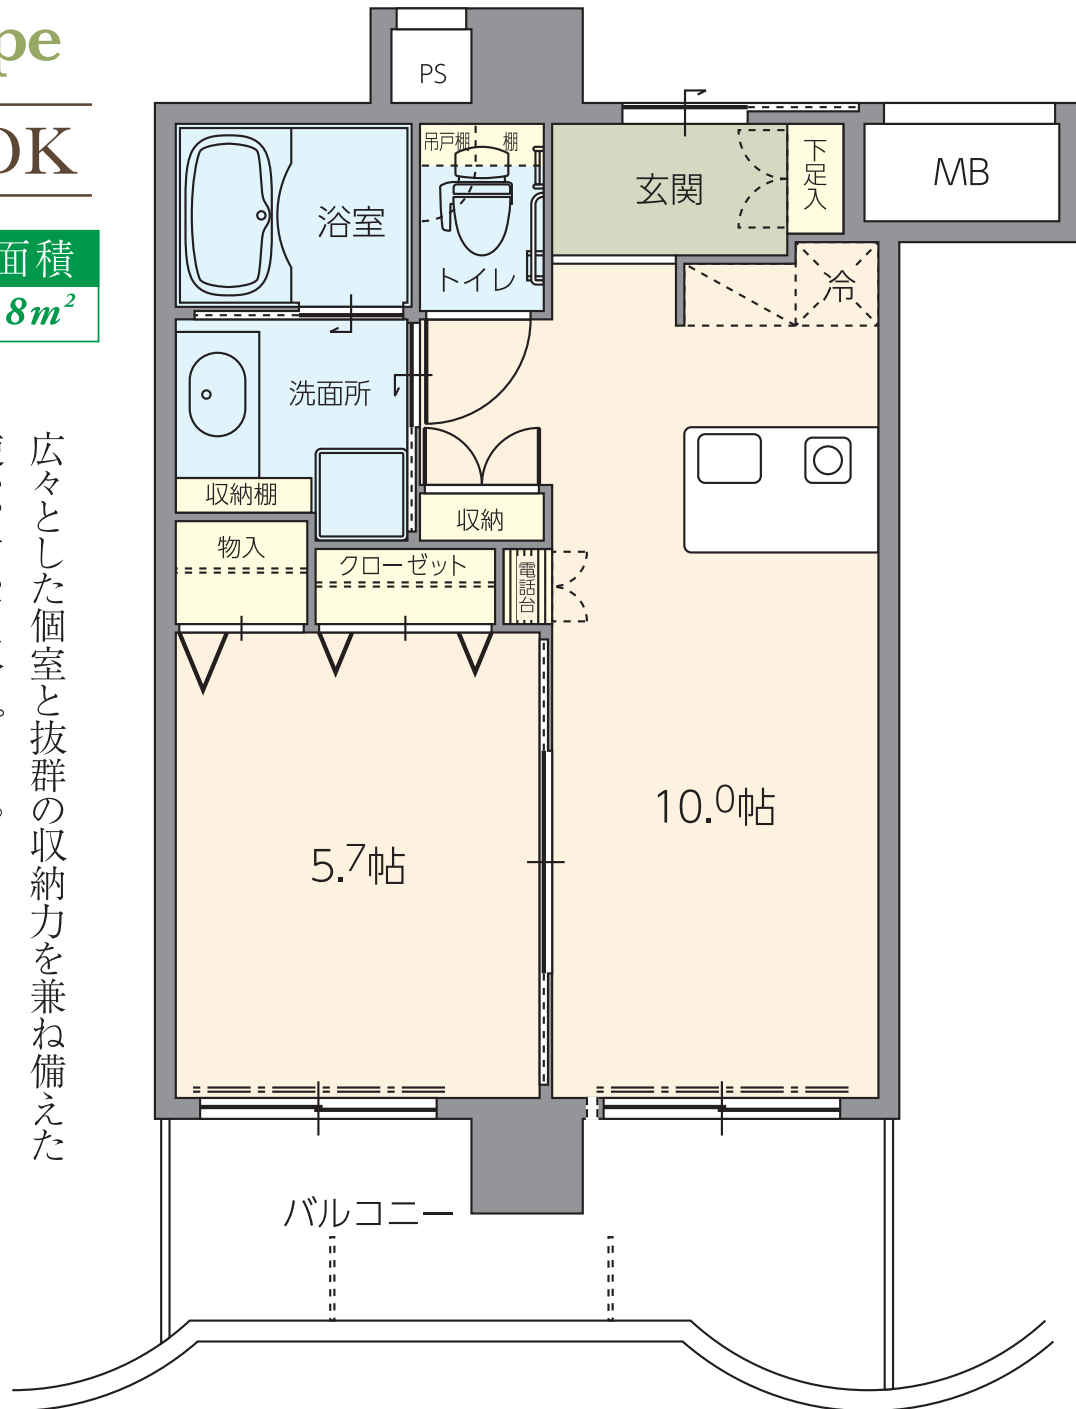

I

type

1LDK

専有面積
37.18m²

広々とした個室と抜群の収納力を兼ね備えた
使いやすい間取りプラン。
玄関を広くすることで毎日の動線をスムーズに。

- 電磁調理器付流し台 ●ウォシュレット付トイレ ●洗面一体式 ●ユニットバス ●電気温水器 ●非常通報装置
- 洗濯パン ●下足入 ●エアコン1台 ●自動火災報知器 ●電話・設置可 ●電話台
- エントランス解錠機能付インターホン ●照明器具 ●緊急コールボタン(3ヶ所)