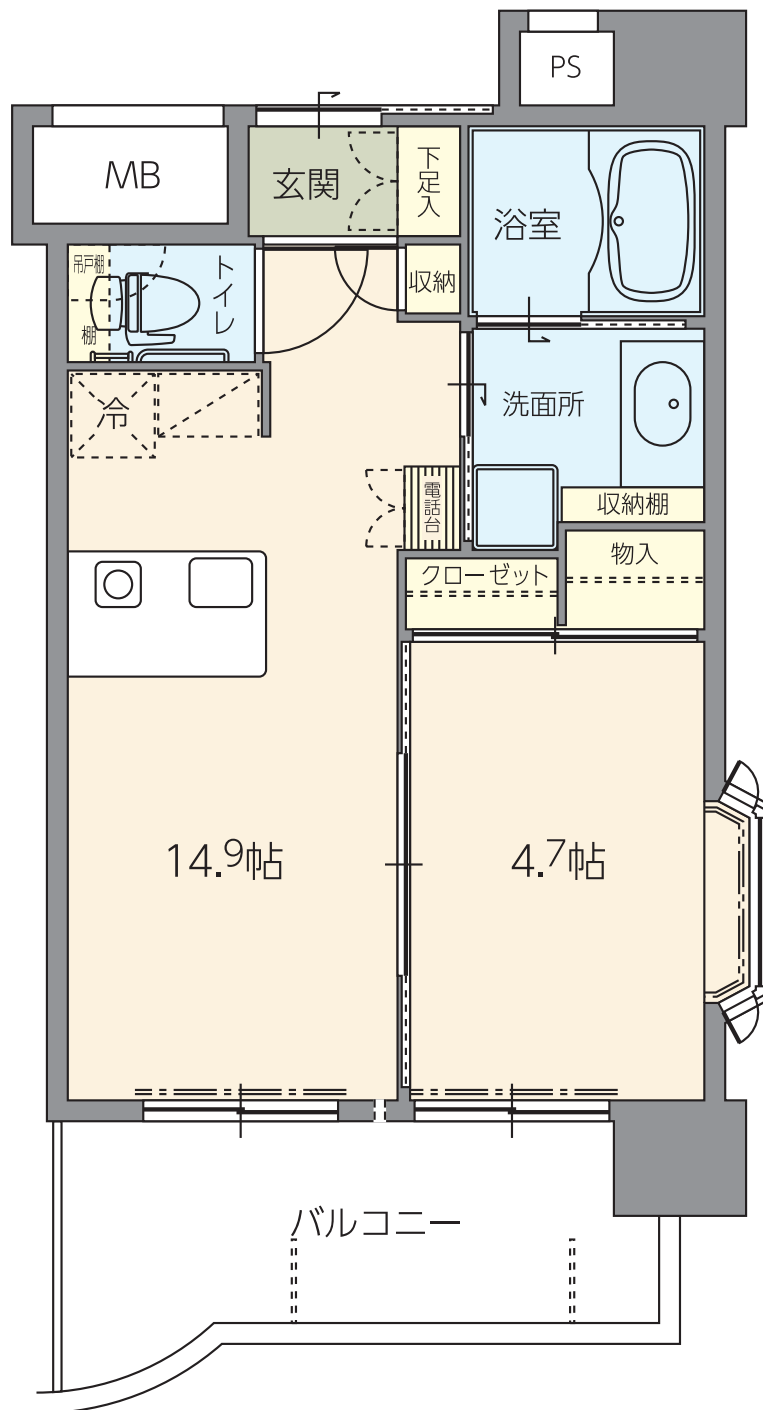

# J type

1LDK

専有面積  
33.78m<sup>2</sup>

ゆつたりサイズの1LDK。  
玄関収納はとっても便利にお使いいただけます。  
個室に出窓を設け、通風・採光に配慮したプランです。

- 電磁調理器付流し台 ●ウォッシュレット付トイレ ●洗面一体式 ●ユニットバス ●電気温水器 ●非常通報装置
- 洗濯パン ●下足入 ●エアコン1台 ●自動火災報知器 ●電話設置可 ●電話台
- エントランス解錠機能付インターホン ●照明器具 ●緊急コールボタン(3ヶ所)