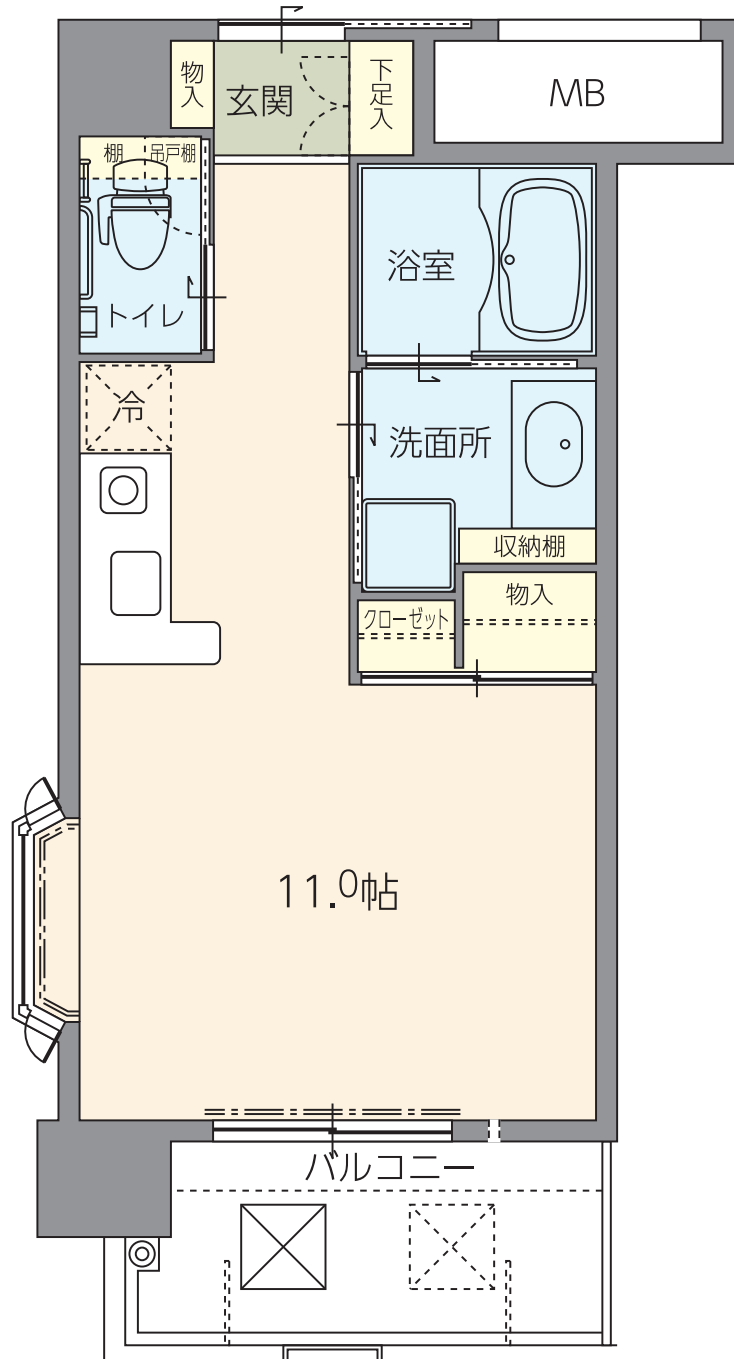

C type

1R

専有面積

29.95m²

11帖大のゆとりある個室に
おしゃれな出窓を設け、収納力も抜群の
人気の角住戸プランです。

- 電磁調理器付流し台 ●ウォシュレット付トイレ ●洗面一体式 ●ユニットバス ●電気温水器 ●非常通報装置
- 洗濯パン ●下足入 ●エアコン1台 ●自動火災報知器 ●電話:設置可
- エントランス解錠機能付インターホン ●照明器具 ●緊急コールボタン(3ヶ所)