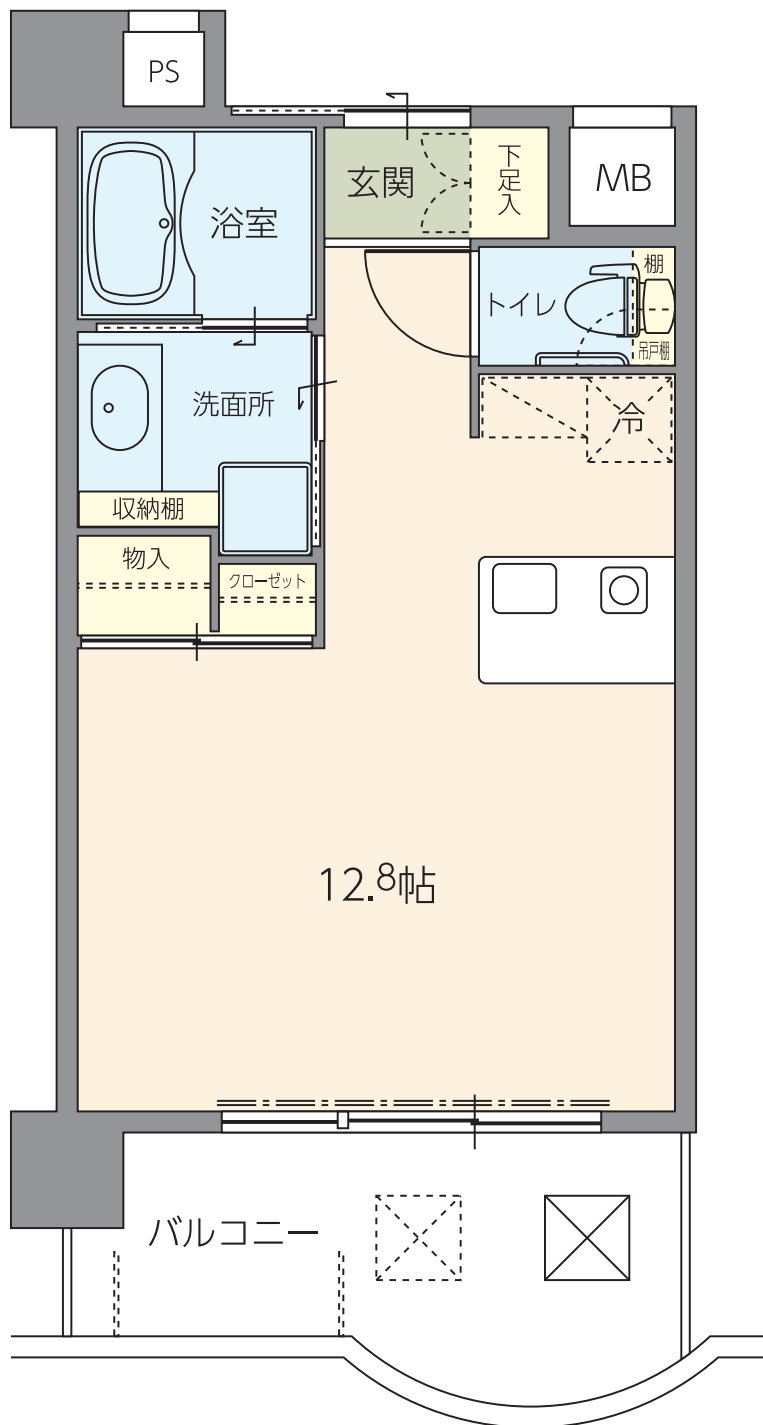

# H type

1R

専有面積  
31.46m<sup>2</sup>

12.8帖のゆとりある大きな個室。  
バルコニーも広いので、ちよつとした  
ガーデニング気分も味わえますね。

- 電磁調理器付流し台 ●ウォシュレット付トイレ ●洗面一体式 ●ユニットバス ●電気温水器 ●非常通報装置
- 洗濯パン ●下足入 ●エアコン1台 ●自動火災報知器 ●電話:設置可
- エントランス解錠機能付インターホン ●照明器具 ●緊急コールボタン(3ヶ所)